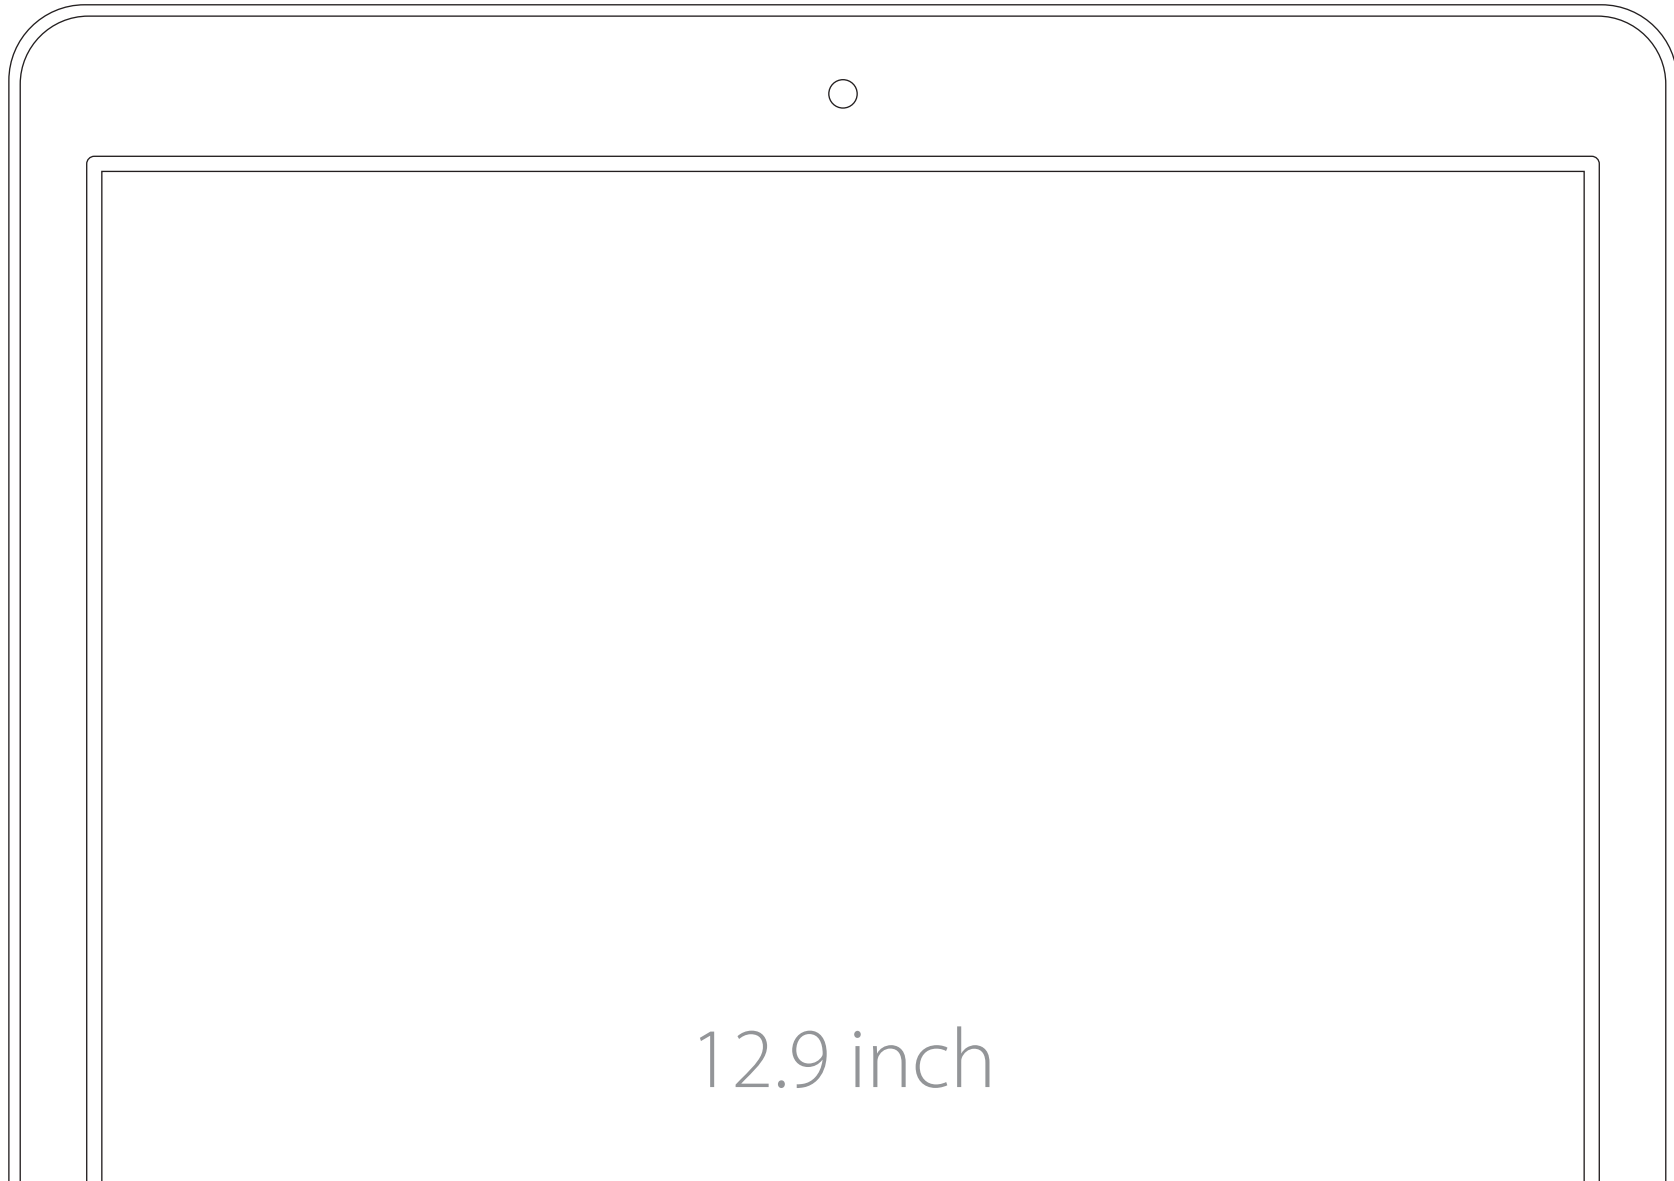

プリントアウトして比較する
iPad Pro、iPad Air2、iPad mini4 の大きさの違い

220.6mm

厚さ : 6.9mm

12.9 inch

iPad Pro
713g (Wi-Fi)
723g (Wi-Fi + Cellular)

169.5mm

厚さ: 6.1mm

240mm

134.8mm

厚さ: 6.1mm

203.2mm

9.7 inch

7.9 inch

iPad Air2

437g (Wi-Fi)

444g (Wi-Fi + Cellular)

iPad mini4

298.8g (Wi-Fi)

304g (Wi-Fi + Cellular)